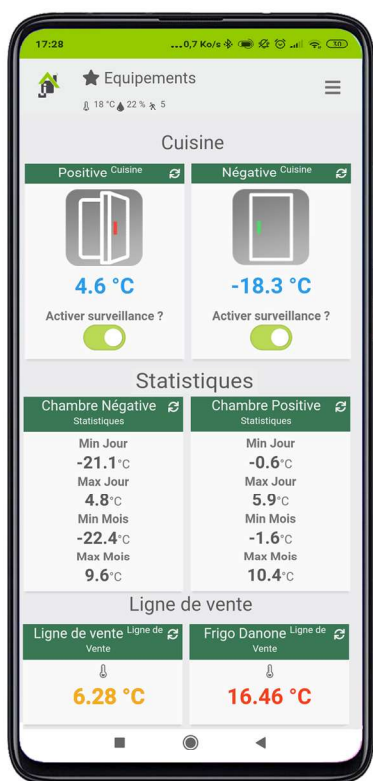

Surveillance chambres froides

Sécurité économique

Sécurité sanitaire

Surveillance accrue de chambres froides

Surveillance de tout type de réfrigérateur

Surveillance de tout type de congélateur

Alertes intelligentes personnalisables

Une panne d'un réfrigérateur, un congélateur ou pire, d'une chambre froide, qu'elle soit positive ou négative, est une **catastrophe pour un exploitant**. Il y a bien sûr la perte de la marchandise, mais aussi indirectement la perte d'exploitation qui s'en suit.

C'est pourquoi Domismart, constatant ce besoin récurrent remonté dans le secteur de la restauration, pour lequel **il n'existe pas de solution actuellement**, a développé cette offre au sein de son éco-système.

Notre système surveille la température, mais aussi l'ouverture des portes. Finis ces matins où l'on constate avec effroi que notre marchandise est perdue. En cas de dysfonctionnement, vous serez automatiquement **alerté sur votre téléphone**. Nous proposons aussi une fonction d'alerte audio qui informe en direct le personnel qu'une porte est restée ouverte par exemple.

Vos installateurs : GACHET Guillaume et BIGOT Maël, 10 ans d'expériences

Compatible éco-système domismart

Disponible à la location

Statistiques de température pour prévention pannes